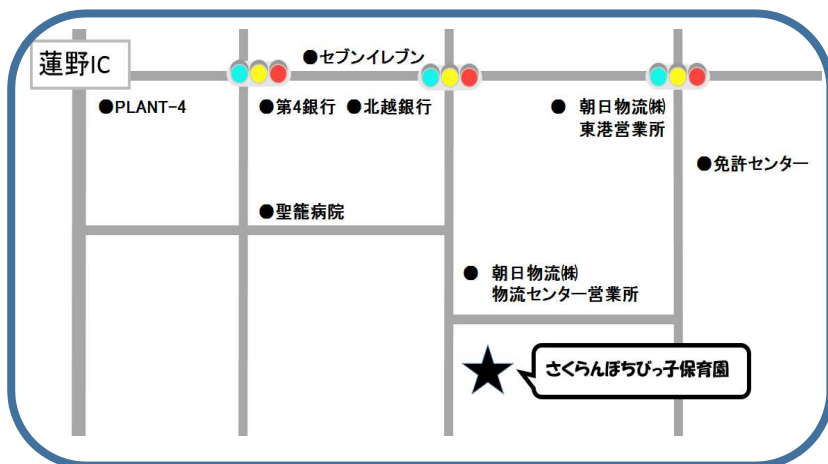

2019年4月開園

内閣府が推進しております企業主導型保育園

さくらんぼちびっ子保育園

園児募集

- 開園時間：7時～19時
- 定員：18名
 - 0歳 4名
 - 1歳 7名
 - 2歳 7名
- 住所：新潟県北蒲原郡聖籠町
大字蓮野 6068-2

定員 18名の小規模保育園ですが、

保育内容も認可保育園と同基準で変わりありません

(お問い合わせ) 朝日物流(株)東港営業所さくらんぼちびっ子保育園準備室